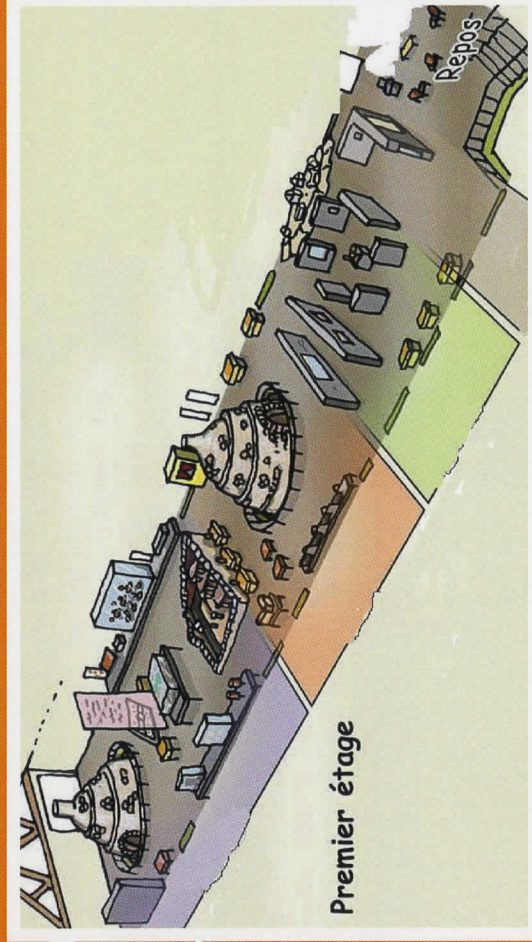

JEU DE RÔLE AU MUSÉE

Thème n°1

La fabrique Bompard

VOS PERSONNAGES

Antoine Bompard
*le fondateur de la fabrique
du 19^e siècle*

M. Historicus
*un inspecteur
des monuments
historiques*

Les visiteurs du musée
qui posent des questions

1- Maquette des bâtiments, photos, textes

2- Cour du musée

3- Four 1

4- Four 2 avec la vidéo

5- Le catalogue de la fabrique Bompard